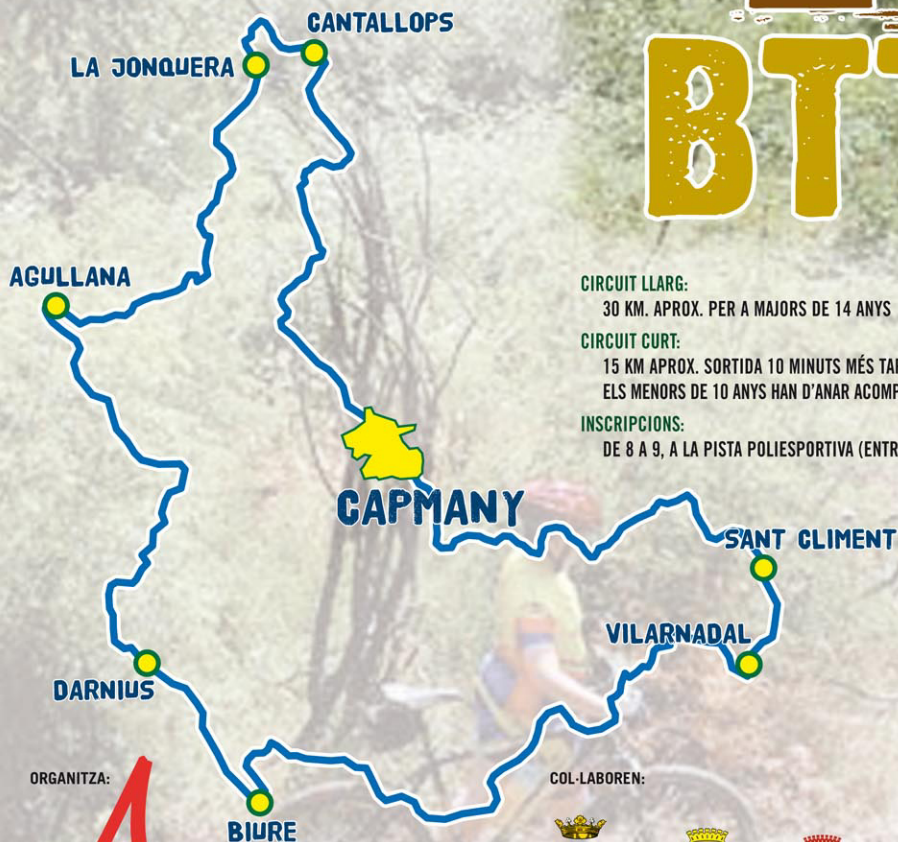

CAPMANY, 6 DE JUNY DEL 2010

III MARXA POPULAR EN BTT

ENTRANT EN 8 TERMES MUNICIPALS

**MAGNÍFIC CIRCUIT ENTRE SUROS, PINS I
GRANS PEDRES GRANÍTIQUES DE LA
SERRA DE L'ALBERA**

MARXA 8 POBLES BTT

CIRCUIT LLARG:

30 KM. APROX. PER A MAJORS DE 14 ANYS

CIRCUIT CURT:

15 KM APROX. SORTIDA 10 MINUTS MÉS TARD

ELS MENORS DE 10 ANYS HAN D'ANAR ACOMPANYATS D'UN ADULT

INSCRIPCIONS:

DE 8 A 9, A LA PISTA POLIESPORTIVA (ENTRADA DEL POBLE)